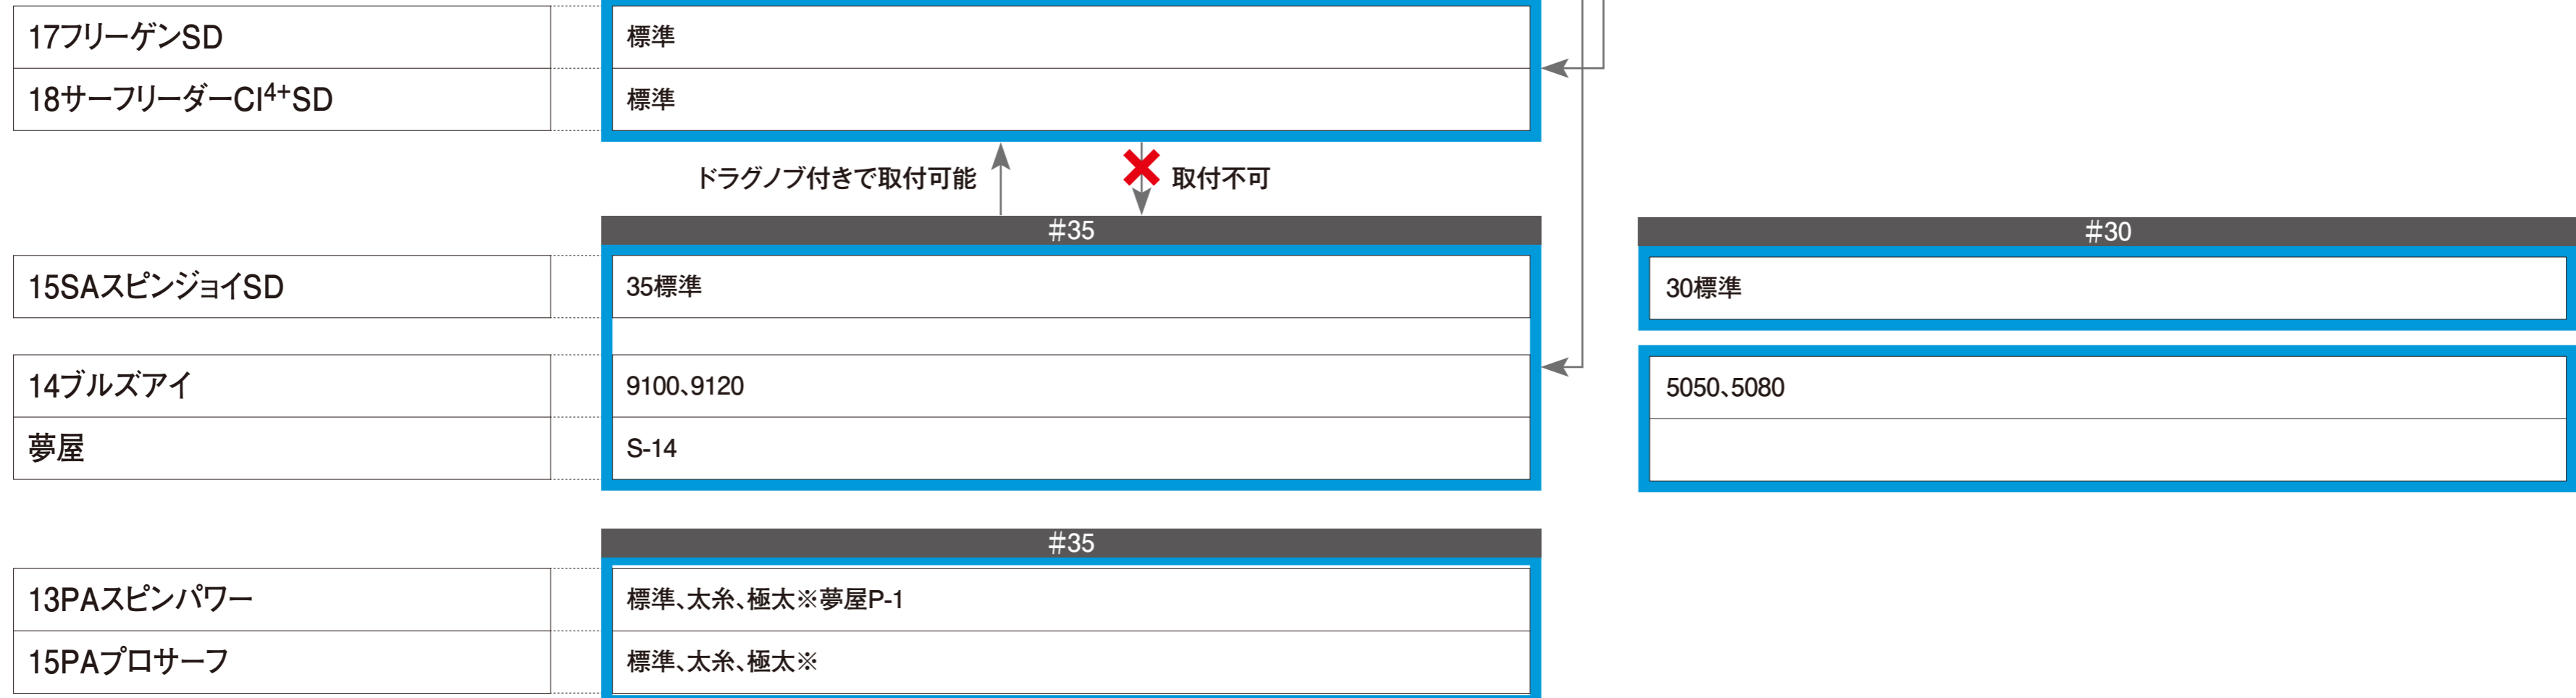

■投げリールスプール互換表

枠内の機種で互換性あり

【ドラグ無し】

ドラグノブ付きで互換性あり

【ドラグ付】

※糸巻き位置の調整が必要です。