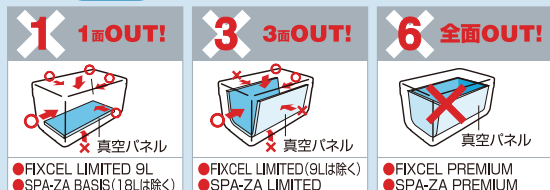

クーラー用オプションパーツを便利に取り付けることができる アクセサリベースが充実。

フィールドや釣りのスタイルに合わせて、クーラーを自由にカスタマイズ。多彩なカスタムパーツでニーズに合わせてもっと使いやすく、もっと便利なクーラーになります。

注意 ネジで固定する場合のご注意

※真空パネル面に付属のネジ以外で穴を開けると支障をきたす場合があります。※クーラー本体に穴を開けて付けなければならないパーツは、真空パネルの位置をよく確認してから開けてください。アイテムにより穴を開けられない面があるものもあります。※フィクセルプレミアム、フィクセルリミテッド、スパーザリミテッドは断熱素材として真空パネルを使用しています。ネジでの固定ができない場合があります。※真空パネルのはまっている面は、穴を開けると支障があります。詳しくは弊社フリーダイヤルにてご確認ください。

	商品名	品番	本体価格(円)	色	商品コード	クーラーベース AB-001N	アクセサリベース AB-012J	ネジで直付け
1	小出し餌箱	CS-001X	1,300	ライトグレー×オフホワイト	89824 1	●	●	●
2	小出し餌箱COMPE(ネジ固定ホルダー1セット付)	CS-701G	1,300	ライトグレー×ピュアホワイト	98390 9	●	●	●
3	アシストポーチ M	AB-016J	2,000	ブラック	74311 4	●	●	—
	アシストポーチ L		2,500		74312 1			
4	EVAサイドポケット S	BK-681N	2,050	ホワイト	42563 8	●	●	—
	EVAサイドポケット M	BK-682N	2,300	ホワイト	42564 5	●	●	—
5	サイドボックス FIXCEL用	CS-778N	6,500	アイスホワイト	42566 9	●	—	—
6	ロッドスタンド	RS-001X	2,100	ライトグレー×オフホワイト	89822 7	●	●	●
7	ロッドスタンド	RS-701G	2,350	ライトグレー×オフホワイト	98389 3	●	—	●
8	ロッドレスト SLIM	RS-C11N	1,650	ホワイト	42591 1	●	●	●
				ブラック	42592 8			
9	ロッドレスト	RS-502I	1,800	イエローグリーン	72255 3	●	●	●
				ブラック	72256 0			
10	ロッドレストサイド用	RS-C12P	4,500	ブラック	46244 2	●	—	—
				ホワイト	46245 9			
11	クーラーサイドポケットハード	AB-055P	2,300	ブラック	46229 9	●	—	—
				ホワイト	46230 5			
12	ロッドホルダー	AB-014J	1,900	ブラック	74309 1	—	●	●
13	シンカーホルダーⅡ	CS-774N	1,300	ホワイト	42565 2	●	●	—