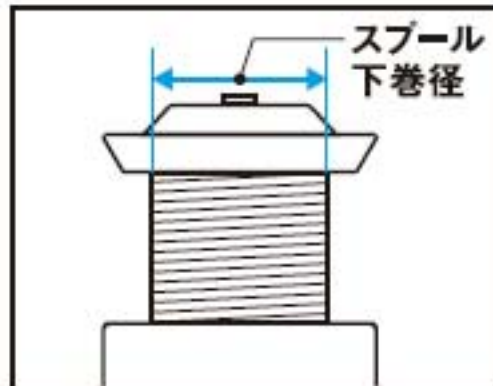

下巻量目安、表示の寸法まで下巻をしてください。

BB-Xリール 番手	下巻量目安	PE号数		
		0.6号	0.8号	1号
2500 3000	スプール 下巻径	41mm	40mm	39mm
1700 2000	スプール 下巻径	36mm	34.5mm	31.5mm

リーダーとの推奨ノット

①.FGノット ②.8ノ字グルグル(ノーネーム)ノット ③.電車結び