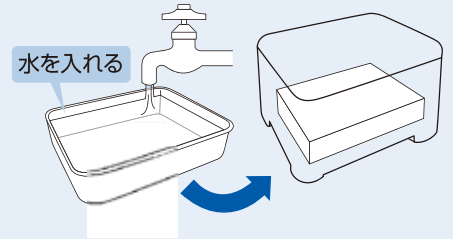

17L用 ■

9L用 ■

Freega

20L・26L用 ■

弁当、飲物、洗物、小道具入れに最適!

食品が氷に直接触れないので、冷えすぎを防止!

クーラーにジャストサイズの氷が作れる!

COOLER OPTION SERIES

弁当から小物収納まで様々な用途に使えます。

SPA-ZA / FIXCEL / Freega トレー

使用例

① 釣りに行くときは弁当や飲物を入れて帰りは洗物や小道具入れに最適。

② 食品も氷に直接触れないので、冷えすぎる事も防げます。

③ 水を入れて氷を作れば、クーラーにジャストサイズの氷が作れます。

収納参考例一覧

SPA-ZA 24L・35L用	●500ml PETボトル3本 ●500ml PETボトル1本+助六弁当1個+おにぎり2個 ●500ml PETボトル1本、助六弁当1個、おにぎり1個+サンドイッチ1個
SPA-ZA 13L・18L用	●500ml PETボトル2本、または350ml PETボトル3本 ●350ml PETボトル1本+助六弁当1個、おにぎり2個 ●350ml PETボトル1本+おにぎり5個+サンドイッチ1個
FIXCEL 22L用	●500ml PETボトル3本 ●500ml PETボトル1本+助六弁当1個+おにぎり2個+サンドイッチ1個
FIXCEL 17L用	●500ml PETボトル3本 ●500ml PETボトル1本+助六弁当1個 ●500ml PETボトル1本+おにぎり5個+サンドイッチ1個
FIXCEL 9L用	●350ml PETボトル2本 ●350ml PETボトル1本+おにぎり4個 ●350ml PETボトル1本+おにぎり2個+サンドイッチ1個
Freega 20L・26L用	●500ml PETボトル3本 ●500ml PETボトル1本、おにぎり3個+サンドイッチ1個

※お弁当：助六弁当(75×120×46mm)／おにぎり(80×100×35mm)、飲物：PETボトル500ml φ66×207mm／350ml φ66×165mm／280ml φ66×133mmを想定しています。

〈使用上の注意〉

注意

●釣り以外の目的に使用しないでください●使用後は子供、または幼児の手の届かない所に保管してください

注意

●想定以上の重量物をいれたり上から押すとトレーが脱落する場合があります●火気の側や真夏の車内など高温所に放置すると、変形等のトラブル発生の原因となります。ご注意ください●樹脂製品ですので強い衝撃は変形、破損の原因となります●保管する時は高温高湿になる場所は避けてください。変形、変色の原因になります●汚れを落とす場合は薄めた中性洗剤を使用して、拭き取るようにしてください

■サイズ／

SPA-ZA／24L・35L用：276×216×67mm 13L・18L用：250×187×52mm

FIXCEL／22L用：265×236×66mm 17L用：235×222×66mm 9L用：187×162×42mm

Freega／20L・26L用：247×234×71mm

■素材／PP樹脂