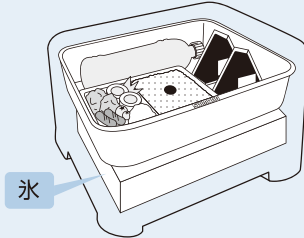

弁当から小物収納まで様々な用途に使えます。

SPA-ZA/FIXCEL/Freega

トレー

SPA-ZA

24L・35L用 ■

13L・18L用 ■

FIXCEL

22L用 ■

17L用 ■

9L用 ■

Freega

20L・26L用 ■

弁当、飲物、洗物、小道具入れに最適!

食品が氷に直接触れないので、冷えすぎを防止!

クーラーにジャストサイズの氷が作れる!

COOLER OPTION SERIES

弁当から小物収納まで様々な用途に使えます。

SPA-ZA / FIXCEL / Freega トレー

使用例

① 釣りに行くときは弁当や飲物を入れて帰りは洗物や小道具入れに最適。

② 食品も氷に直接触れないので、冷えすぎる事も防げます。

③ 水を入れて氷を作れば、クーラーにジャストサイズの氷が作れます。

収納参考例一覧

SPA-ZA 24L・35L用	●500ml PETボトル3本 ●500ml PETボトル1本+助六弁当1個+おにぎり2個 ●500ml PETボトル1本、助六弁当1個、おにぎり1個+サンドイッチ1個
SPA-ZA 13L・18L用	●500ml PETボトル2本、または350ml PETボトル3本 ●350ml PETボトル1本+助六弁当1個、おにぎり2個 ●350ml PETボトル1本+おにぎり5個+サンドイッチ1個
FIXCEL 22L用	●500ml PETボトル3本 ●500ml PETボトル1本+助六弁当1個+おにぎり2個+サンドイッチ1個
FIXCEL 17L用	●500ml PETボトル3本 ●500ml PETボトル1本+助六弁当1個 ●500ml PETボトル1本+おにぎり5個+サンドイッチ1個
FIXCEL 9L用	●350ml PETボトル2本 ●350ml PETボトル1本+おにぎり4個 ●350ml PETボトル1本+おにぎり2個+サンドイッチ1個
Freega 20L・26L用	●500ml PETボトル3本 ●500ml PETボトル1本、おにぎり3個+サンドイッチ1個

■サイズ／

SPA-ZA／24L・35L用：276×216×67mm 13L・18L用：250×187×52mm

FIXCEL／22L用：265×236×66mm 17L用：235×222×66mm 9L用：187×162×42mm

Freega／20L・26L用：247×234×71mm

■素材／PP樹脂