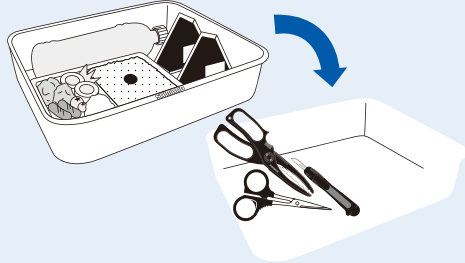

弁当から小物収納まで様々な用途に使えます。

SPA-ZA/FIXCEL/Freega

トレー

SPA-ZA

24L・35L用 ■

13L・18L用 ■

FIXCEL

22L用 ■

17L用 ■

9L用 ■

Freega

20L・26L用 ■

弁当、飲物、洗物、小道具入れに最適!

食品が氷に直接触れないので、冷えすぎを防止!

クーラーにジャストサイズの氷が作れる!

COOLER OPTION SERIES

弁当から小物収納まで様々な用途に使えます。

SPA-ZA / FIXCEL / Freega トレー

使用例

① 釣りに行くときは弁当や飲物を入れて帰りは洗物や小道具入れに最適。

② 食品も氷に直接触れないので、冷えすぎる事も防げます。

③ 水を入れて氷を作れば、クーラーにジャストサイズの氷が作れます。

収納参考例一覧

SPA-ZA 24L・35L用	●500ml PETボトル3本 ●500ml PETボトル1本+助六弁当1個+おにぎり2個 ●500ml PETボトル1本、助六弁当1個、おにぎり1個+サンドイッチ1個
SPA-ZA 13L・18L用	●500ml PETボトル2本、または350ml PETボトル3本 ●350ml PETボトル1本+助六弁当1個、おにぎり2個 ●350ml PETボトル1本+おにぎり5個+サンドイッチ1個
FIXCEL 22L用	●500ml PETボトル3本 ●500ml PETボトル1本+助六弁当1個+おにぎり2個+サンドイッチ1個
FIXCEL 17L用	●500ml PETボトル3本 ●500ml PETボトル1本+助六弁当1個 ●500ml PETボトル1本+おにぎり5個+サンドイッチ1個
FIXCEL 9L用	●350ml PETボトル2本 ●350ml PETボトル1本+おにぎり4個 ●350ml PETボトル1本+おにぎり2個+サンドイッチ1個
Freega 20L・26L用	●500ml PETボトル3本 ●500ml PETボトル1本、おにぎり3個+サンドイッチ1個

■サイズ／

SPA-ZA／24L・35L用：276×216×67mm 13L・18L用：250×187×52mm

FIXCEL／22L用：265×236×66mm 17L用：235×222×66mm 9L用：187×162×42mm

Freega／20L・26L用：247×234×71mm

■素材／PP樹脂