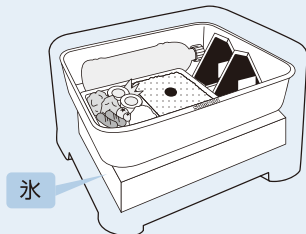

弁当から小物収納まで様々な用途に使えます。

SPA-ZA/FIXCEL/Freega

トレー

SPAZA

24L・35L用 ■

13L・18L用 ■

FIXCEL

22L用 ■

17L用 ■

9L用 ■

Freega

20L・26L用 ■

弁当、飲物、洗物、小道具入れに最適!

食品が氷に直接触れないので、冷えすぎを防止!

クーラーにジャストサイズの氷が作れる!

COOLER OPTION SERIES

弁当から小物収納まで様々な用途に使えます。

SPA-ZA / FIXCEL / Freega トレー

使用例

① 釣りに行くときは弁当や飲物を入れて帰りは洗物や小道具入れに最適。

② 食品も氷に直接触れないので、冷えすぎる事も防げます。

③ 水を入れて氷を作れば、クーラーにジャストサイズの氷が作れます。

収納参考例一覧

SPA-ZA 24L・35L用	●500ml PETボトル3本 ●500ml PETボトル1本+助六弁当1個+おにぎり2個 ●500ml PETボトル1本、助六弁当1個、おにぎり1個+サンドイッチ1個
SPA-ZA 13L・18L用	●500ml PETボトル2本、または350ml PETボトル3本 ●350ml PETボトル1本+助六弁当1個、おにぎり2個 ●350ml PETボトル1本+おにぎり5個+サンドイッチ1個
FIXCEL 22L用	●500ml PETボトル3本 ●500ml PETボトル1本+助六弁当1個+おにぎり2個+サンドイッチ1個
FIXCEL 17L用	●500ml PETボトル3本 ●500ml PETボトル1本+助六弁当1個 ●500ml PETボトル1本+おにぎり5個+サンドイッチ1個
FIXCEL 9L用	●350ml PETボトル2本 ●350ml PETボトル1本+おにぎり4個 ●350ml PETボトル1本+おにぎり2個+サンドイッチ1個
Freega 20L・26L用	●500ml PETボトル3本 ●500ml PETボトル1本、おにぎり3個+サンドイッチ1個

■サイズ／

SPA-ZA／24L・35L用：276×216×67mm 13L・18L用：250×187×52mm

FIXCEL／22L用：265×236×66mm 17L用：235×222×66mm 9L用：187×162×42mm

Freega／20L・26L用：247×234×71mm

■素材／PP樹脂