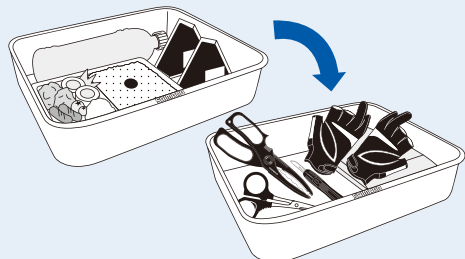

弁当から小物収納まで様々な用途に使えます。

SPA-ZA/FIXCEL/Freega

トレー

SPAZA

24L・35L用 ■

13L・18L用 ■

FIXCEL

22L用 ■

17L用 ■

9L用 ■

Freega

20L・26L用 ■

弁当、飲物、洗物、小道具入れに最適!

食品が氷に直接触れないので、冷えすぎを防止!

クーラーにジャストサイズの氷が作れる!

COOLER OPTION SERIES

弁当から小物収納まで様々な用途に使えます。

SPA-ZA / FIXCEL / Freega トレー

使用例

① 釣りに行くときは弁当や飲物を入れて帰りは洗物や小道具入れに最適。

② 食品も氷に直接触れないので、冷えすぎる事も防げます。

③ 水を入れて氷を作れば、クーラーにジャストサイズの氷が作れます。

収納参考例一覧

SPA-ZA 24L・35L用	●500ml PETボトル3本 ●500ml PETボトル1本+助六弁当1個+おにぎり2個 ●500ml PETボトル1本、助六弁当1個、おにぎり1個+サンドイッチ1個
SPA-ZA 13L・18L用	●500ml PETボトル2本、または350ml PETボトル3本 ●350ml PETボトル1本+助六弁当1個、おにぎり2個 ●350ml PETボトル1本+おにぎり5個+サンドイッチ1個
FIXCEL 22L用	●500ml PETボトル3本 ●500ml PETボトル1本+助六弁当1個+おにぎり2個+サンドイッチ1個
FIXCEL 17L用	●500ml PETボトル3本 ●500ml PETボトル1本+助六弁当1個 ●500ml PETボトル1本+おにぎり5個+サンドイッチ1個
FIXCEL 9L用	●350ml PETボトル2本 ●350ml PETボトル1本+おにぎり4個 ●350ml PETボトル1本+おにぎり2個+サンドイッチ1個
Freega 20L・26L用	●500ml PETボトル3本 ●500ml PETボトル1本、おにぎり3個+サンドイッチ1個

※お弁当：助六弁当(75×120×46mm)／おにぎり(80×100×35mm)、飲物：PETボトル500ml φ66×207mm／350ml φ66×165mm／280ml φ66×133mmを想定しています。

〈使用上の注意〉

注意

●釣り以外の目的に使用しないでください●使用後は子供、または幼児の手の届かない所に保管してください

注意

●想定以上の重量物をいれたり上から押すとトレーが脱落する場合があります●火気の側や真夏の車内など高温所に放置すると、変形等のトラブル発生の原因となります。ご注意ください●樹脂製品ですので強い衝撃は変形、破損の原因となります●保管する時は高温高湿になる場所は避けてください。変形、変色の原因になります●汚れを落とす場合は薄めた中性洗剤を使用して、拭き取るようにしてください