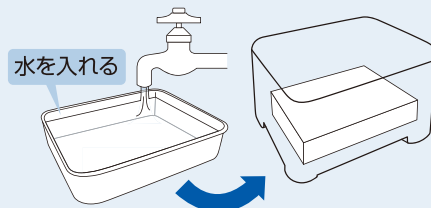

弁当から小物収納まで様々な用途に使えます。

SPA-ZA / FIXCEL / Freega トレー

使用例

① 釣りに行くときは弁当や飲物を入れて帰りは洗物や小道具入れに最適。

② 食品も氷に直接触れないので、冷えすぎる事も防げます。

③ 水を入れて氷を作れば、クーラーにジャストサイズの氷が作れます。

収納参考例一覧

SPA-ZA 24L・35L用	●500ml PETボトル3本 ●500ml PETボトル1本+助六弁当1個+おにぎり2個 ●500ml PETボトル1本、助六弁当1個、おにぎり1個+サンドイッチ1個
SPA-ZA 13L・18L用	●500ml PETボトル2本、または350ml PETボトル3本 ●350ml PETボトル1本+助六弁当1個、おにぎり2個 ●350ml PETボトル1本+おにぎり5個+サンドイッチ1個
FIXCEL 22L用	●500ml PETボトル3本 ●500ml PETボトル1本+助六弁当1個+おにぎり2個+サンドイッチ1個
FIXCEL 17L用	●500ml PETボトル3本 ●500ml PETボトル1本+助六弁当1個 ●500ml PETボトル1本+おにぎり5個+サンドイッチ1個
FIXCEL 9L用	●350ml PETボトル2本 ●350ml PETボトル1本+おにぎり4個 ●350ml PETボトル1本+おにぎり2個+サンドイッチ1個
Freega 20L・26L用	●500ml PETボトル3本 ●500ml PETボトル1本、おにぎり3個+サンドイッチ1個

※お弁当：助六弁当(75×120×46mm)／おにぎり(80×100×35mm)、飲物：PETボトル500ml φ66×207mm／350ml φ66×165mm／280ml φ66×133mmを想定しています。

〈使用上の注意〉

注意

●釣り以外の目的に使用しないでください●使用後は子供、または幼児の手の届かない所に保管してください

注意

●想定以上の重量物をいれたり上から押すとトレーが脱落する場合があります●火気の側や真夏の車内など高温所に放置すると、変形等のトラブル発生の原因となります。ご注意ください●樹脂製品ですので強い衝撃は変形、破損の原因となります●保管する時は高温高湿になる場所は避けてください。変形、変色の原因になります●汚れを落とす場合は薄めた中性洗剤を使用して、拭き取るようにしてください

■サイズ／

SPA-ZA／24L・35L用：276×216×67mm 13L・18L用：250×187×52mm

FIXCEL／22L用：265×236×66mm 17L用：235×222×66mm 9L用：187×162×42mm

Freega／20L・26L用：247×234×71mm

■素材／PP樹脂