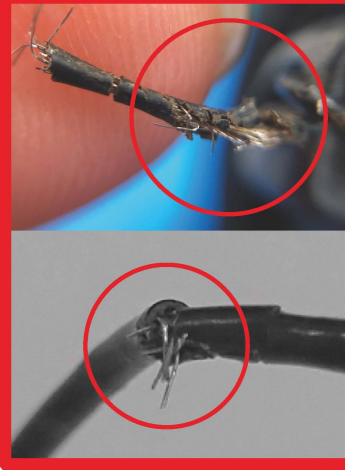

BOA®フィットシステム レース定期点検のお願い

レースは使用環境や
頻度等によって劣化する場合があります。
定期的に点検しましょう。

注意

- ◎レースの折れ曲り
- ◎樹脂コーティング表面の変形

要交換

- ◎樹脂コーティング割れ
- ◎レース錆び
- ◎レースささくれ

要交換の状態では使用しないでください。弱い力でもレースが切断し、転倒事故につながるおそれがあります。

レース交換・お問合せは、フリーダイヤル：0120-861130 までお願いいたします。