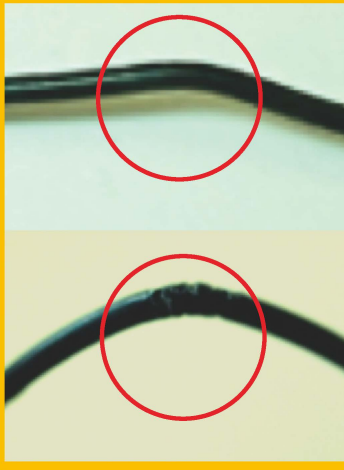

BOA®フィットシステム レース定期点検のお願い

レースは使用環境や
頻度等によって劣化する場合があります。
定期的に点検しましょう。

注意

- ◎レースの折れ曲り
- ◎樹脂コーティング表面の変形

要交換

- ◎樹脂コーティング割れ
- ◎レース錆び
- ◎レースささくれ

要交換の状態では使用しないでください。弱い力でもレースが切断し、転倒事故につながるおそれがあります。

レース交換・お問合せは、フリーダイヤル：0120-861130 までお願いいたします。