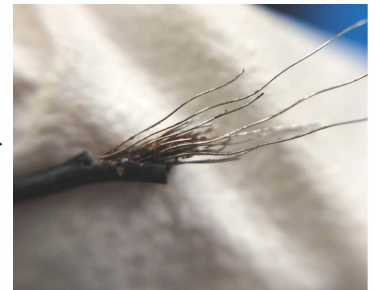

BOA®フィットシステム レース定期点検のお願い

レースは使用環境や
頻度等によって劣化する場合があります。
定期的に点検しましょう。

注意

- ◎レースの折れ曲り
- ◎樹脂コーティング表面の変形

要交換

- ◎樹脂コーティング割れ
- ◎レース錆び
- ◎レースささくれ

要交換の状態では使用しないでください。弱い力でもレースが切断し、転倒事故につながるおそれがあります。

レース交換・お問合せは、フリーダイヤル：0120-861130 までお願いいたします。