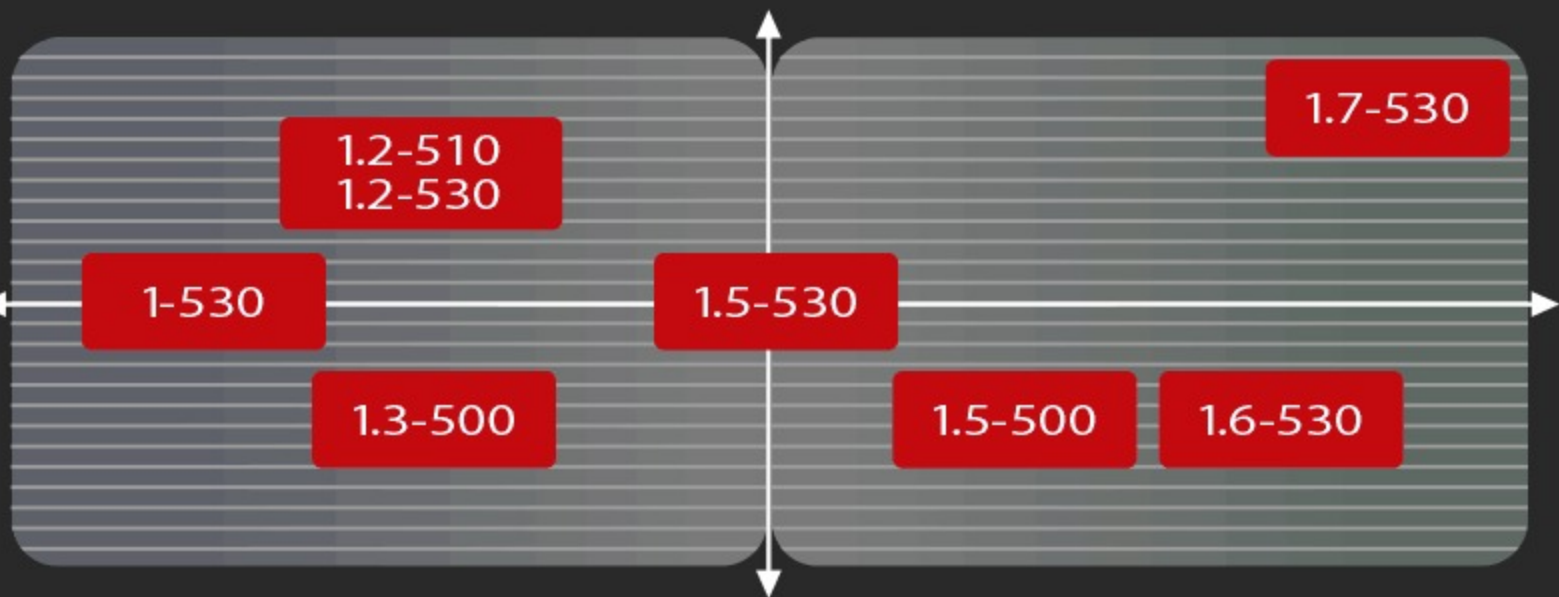

先調子

掛ける
TECHNICAL

獲る
POWER

胴調子