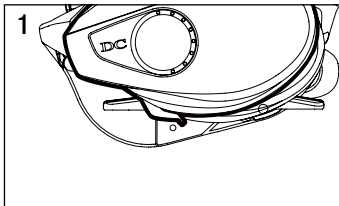

アンタレスDC取扱説明書訂正紙

アンタレス DC 取扱説明書に間違いがございました。正しくは下記のようになります。

■標準付属品の糸止めシールを削除、専用レンチを追加。

誤 ●標準付属品 取扱説明書・分解図・オイル・専用リール袋・脚裏保護シート・糸止めシール

正 ●標準付属品 取扱説明書・分解図・オイル・専用リール袋・脚裏保護シート・専用レンチ

■サイドプレートの開け方の

1. レバーを矢印の方向にスライドしてください。の図の訂正。

誤