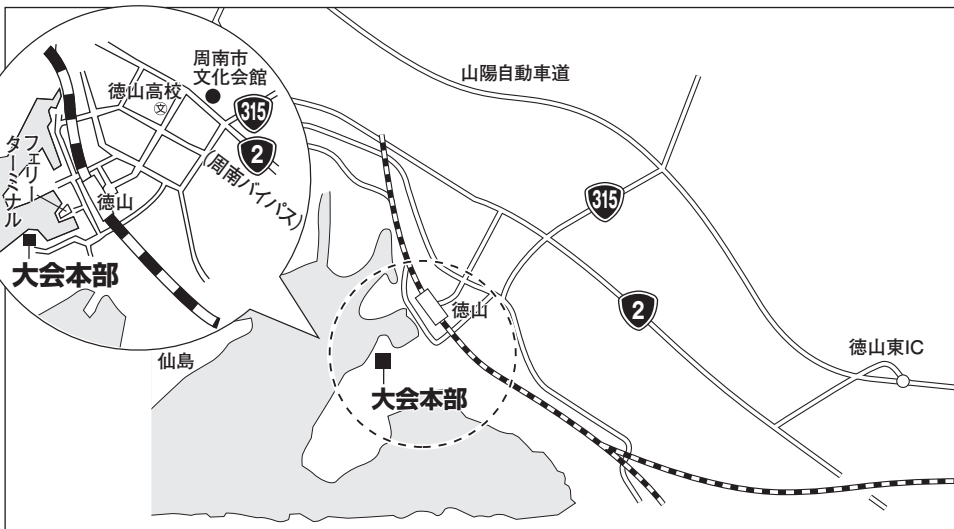

2020 シマノジャパンカップ クロダイ(チヌ)釣り選手権地区大会 会場案内図

中四国A大会 3月7日(土)開催 予備日3月14日(土) 徳山の磯(山口県)
 ■定員:90名 ●受付時間 5:00~5:30 ●磯渡 6:00~6:50
 ●競技時間 7:00~13:00

お問合せ:株式会社シマノ中四国営業所 〒700-0941 岡山県岡山市南区青江6-6-18 TEL.(086)264-6100

中四国B大会 4月4日(土)開催 予備日9月5日(土) 広島湾一帯(広島県)
 ■定員:85名 ●受付時間 4:30~4:50 ●磯渡 5:30~6:50
 ●競技時間 7:00~13:00

お問合せ:株式会社シマノ中四国営業所 〒700-0941 岡山県岡山市南区青江6-6-18 TEL.(086)264-6100

中四国C大会 4月11日(土)開催 予備日4月18日(土) 今治の磯(愛媛県)
中四国D大会 4月12日(日)開催 予備日4月19日(日) 今治の磯(愛媛県)
 ■定員:各80名 ●受付時間 4:00~4:30 ●磯渡(2便) 5:10~6:00/6:45~7:30
 ●競技時間 6:00~12:00/7:30~13:30

※駐車台数には限りがございます。可能な限り選手同士、乗り合わせでご来場ください。
 ※夜間からご来場される選手は、自家用車のドアの開閉音や騒音等、近隣へご配慮いただきますようお願いいたします。

お問合せ:株式会社シマノ中四国営業所 〒700-0941 岡山県岡山市南区青江6-6-18 TEL.(086)264-6100

中四国E大会 4月18日(土)開催 予備日10月17日(土) 笠岡の磯(岡山県)
 ■定員:90名 ●受付時間 4:00~4:30 ●磯渡 4:50~6:20
 ●競技時間 6:30~12:30