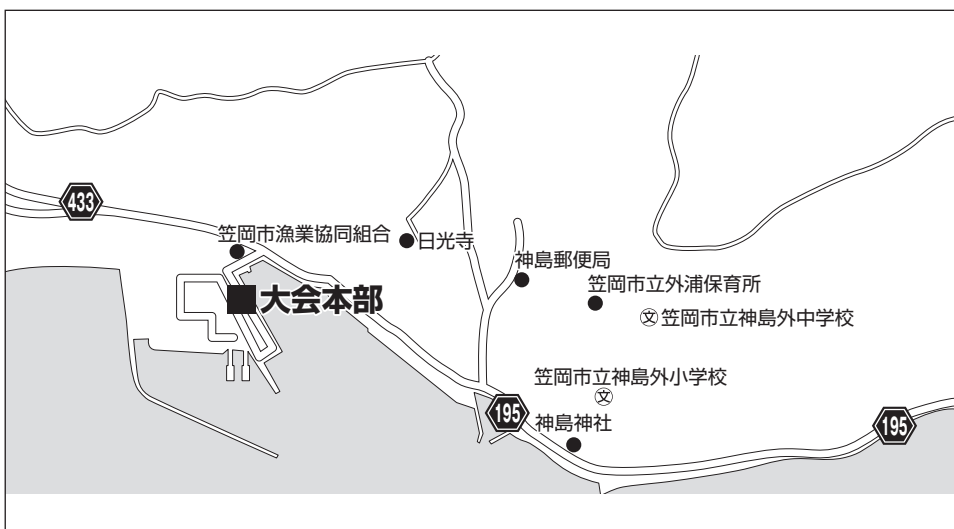

2020 シマノジャパンカップ クロダイ(チヌ)釣り選手権地区大会 会場案内図

中四国A大会 3月7日(土)開催 予備日3月14日(土) 徳山の磯(山口県)
 ■定員:90名 ●受付時間 5:00~5:30 ●磯渡 6:00~6:50
 ●競技時間 7:00~13:00

お問合せ:株式会社シマノ中四国営業所 〒700-0941 岡山県岡山市南区青江6-6-18 TEL.(086)264-6100

中四国B大会 4月4日(土)開催 予備日9月5日(土) 広島湾一帯(広島県)
 ■定員:85名 ●受付時間 4:30~4:50 ●磯渡 5:30~6:50
 ●競技時間 7:00~13:00

お問合せ:株式会社シマノ中四国営業所 〒700-0941 岡山県岡山市南区青江6-6-18 TEL.(086)264-6100

中四国C大会 4月11日(土)開催 予備日4月18日(土) 今治の磯(愛媛県)
中四国D大会 4月12日(日)開催 予備日4月19日(日) 今治の磯(愛媛県)
 ■定員:各80名 ●受付時間 4:00~4:30 ●磯渡(2便) 5:10~6:00/6:45~7:30
 ●競技時間 6:00~12:00/7:30~13:30

※駐車台数には限りがございます。可能な限り選手同士、乗り合わせでご来場ください。
 ※夜間からご来場される選手は、自家用車のドアの開閉音や騒音等、近隣へご配慮いただきますようお願いいたします。

お問合せ:株式会社シマノ中四国営業所 〒700-0941 岡山県岡山市南区青江6-6-18 TEL.(086)264-6100

中四国E大会 4月18日(土)開催 予備日10月17日(土) 笠岡の磯(岡山県)
 ■定員:90名 ●受付時間 4:00~4:30 ●磯渡 4:50~6:20
 ●競技時間 6:30~12:30

お問合せ:株式会社シマノ中四国営業所 〒700-0941 岡山県岡山市南区青江6-6-18 TEL.(086)264-6100

九州A大会 3月14日(土)開催 予備日3月28日(土) 佐世保・相浦一帯(長崎県)
九州B大会 3月15日(日)開催 予備日3月29日(日) 佐世保・相浦一帯(長崎県)
 ■定員:各100名 ●受付時間 5:00~5:30 ●磯渡(2便) 6:00~6:30/7:00~7:30
 ●競技時間 8:00~14:00