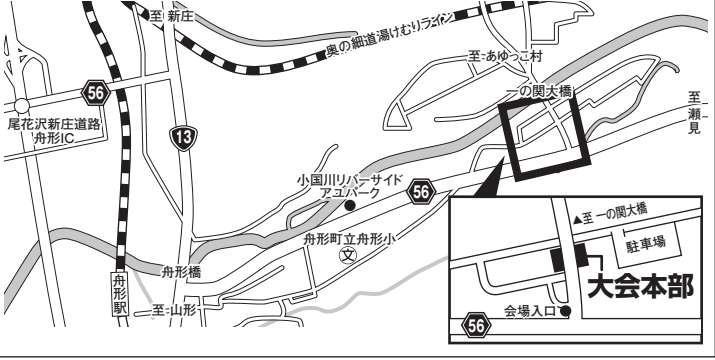

2020 シマノジャパンカップ 鮎釣り選手権地区大会 会場案内図

南東北大会 7月11日(土)開催 予備日なしで中止 小国川(山形県)
 ■定員:200名 ●受付時間 5:20~5:50
 ●第1回戦 7:00~10:00 第2回戦 11:00~13:00

お問合せ:株式会社シマノ埼玉営業所
 〒362-0043 埼玉県上尾市西宮下3-194-1 TEL.(048)772-6662

中部C大会 6月27日(土)開催 予備日7月4日(土) 白川(岐阜県)
中部D大会 6月28日(日)開催 予備日7月5日(日) 白川(岐阜県)
 ■定員各200名 ●受付時間 5:00~5:30 ●第1回戦 6:30~9:30 第2回戦 10:30~12:30

お問合せ:株式会社シマノ名古屋営業所
 〒454-0012 愛知県名古屋市中川区尾頭橋2-6-21 TEL.(052)331-8666

九州大会 6月6日(土)開催 予備日6月20日(土) 三隈川(大分県)
 ■定員:100名 ●受付時間 6:30~7:00
 ●第1回戦 8:00~11:30 第2回戦 12:00~14:00

お問合せ:株式会社シマノ九州営業所
 〒841-0048 佐賀県鳥栖市藤木町4-6 TEL.(0942)83-1515