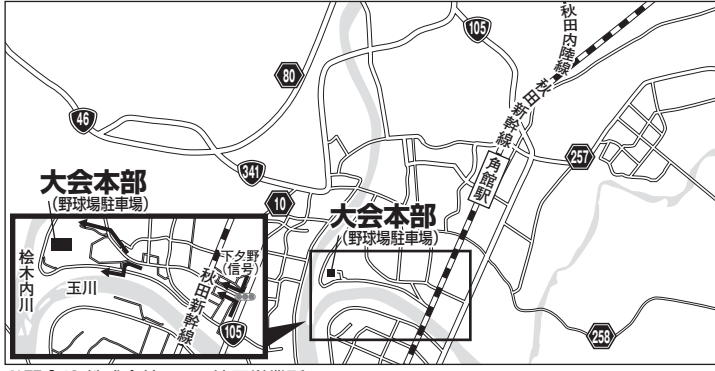

北陸大会 7月18日(土)開催 予備日8月1日(土) 九頭竜川・勝山(福井県)
 ■定員:150名 ●受付時間 5:00~5:30
 ●第1回戦 6:30~9:30 第2回戦 10:30~12:30

お問合せ:株式会社シマノ名古屋営業所
 〒454-0012 愛知県名古屋市中川区尾頭橋2-6-21 TEL.(052)331-8666

北関東大会 6月20日(土)開催 予備日6月27日(土) 那珂川(栃木県)
 ■定員:350名 ●受付時間 5:00~5:50
 ●第1回戦 7:00~10:00 第2回戦 11:30~13:30

お問合せ:株式会社シマノ埼玉営業所
 〒362-0043 埼玉県上尾市西宮下3-194-1 TEL.(048)772-6662

関西A大会 6月6日(土)開催 予備日なしで中止 日高川(和歌山県)
 ■定員:150名 ●受付時間 6:30~6:45
 ●第1回戦 8:00~11:00 第2回戦 12:00~14:00

お問合せ:株式会社シマノ大阪営業所
 〒590-8577 大阪府堺市堺区老松町3-77 TEL.(072)223-3920

北東北大会 9月5日(土)開催 予備日なしで中止 松木内川(秋田県)
 ■定員:150名 ●受付時間 5:20~5:50
 ●第1回戦 7:00~10:00 第2回戦 11:00~13:00

お問合せ:株式会社シマノ埼玉営業所
 〒362-0043 埼玉県上尾市西宮下3-194-1 TEL.(048)772-6662

関西B大会 7月18日(土)開催 予備日なしで中止 上桂川(京都府)
 ■定員:120名 ●受付時間 5:30~5:45
 ●第1回戦 7:00~10:00 第2回戦 11:00~13:00