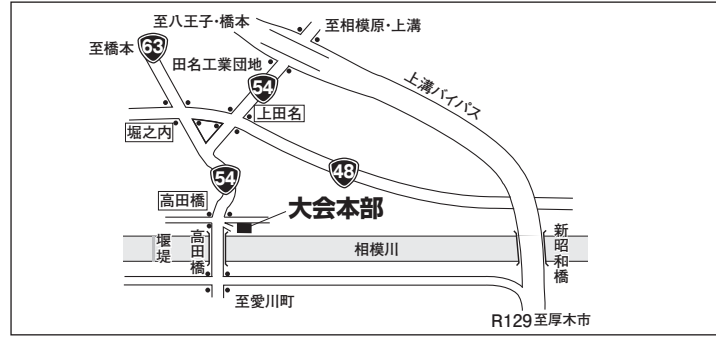

お問合せ:株式会社シマノ埼玉営業所
 〒362-0043 埼玉県上尾市西宮下3-194-1 TEL.(048)772-6662

関西A大会 6月6日(土)開催 予備日なしで中止 日高川(和歌山県)
 ■定員:150名 ●受付時間 6:30~6:45
 ●第1回戦 8:00~11:00 第2回戦 12:00~14:00

お問合せ:株式会社シマノ大阪営業所
 〒590-8577 大阪府堺市堺区老松町3-77 TEL.(072)223-3920

北東北大会 9月5日(土)開催 予備日なしで中止 松木内川(秋田県)
 ■定員:150名 ●受付時間 5:20~5:50
 ●第1回戦 7:00~10:00 第2回戦 11:00~13:00

お問合せ:株式会社シマノ埼玉営業所
 〒362-0043 埼玉県上尾市西宮下3-194-1 TEL.(048)772-6662

関西B大会 7月18日(土)開催 予備日なしで中止 上桂川(京都府)
 ■定員:120名 ●受付時間 5:30~5:45
 ●第1回戦 7:00~10:00 第2回戦 11:00~13:00

お問合せ:株式会社シマノ大阪営業所
 〒590-8577 大阪府堺市堺区老松町3-77 TEL.(072)223-3920

関東A大会 7月4日(土)開催 予備日7月18日(土) 相模川(神奈川県)
関東B大会 7月5日(日)開催 予備日7月19日(日) 相模川(神奈川県)
 ■定員各150名 ●受付時間 5:10~5:50 ●第1回戦 7:00~10:00 第2回戦 11:30~13:30

お問合せ:株式会社シマノ東京営業所
 〒143-0013 東京都大田区大森南1-17-17 TEL.(03)3744-5656