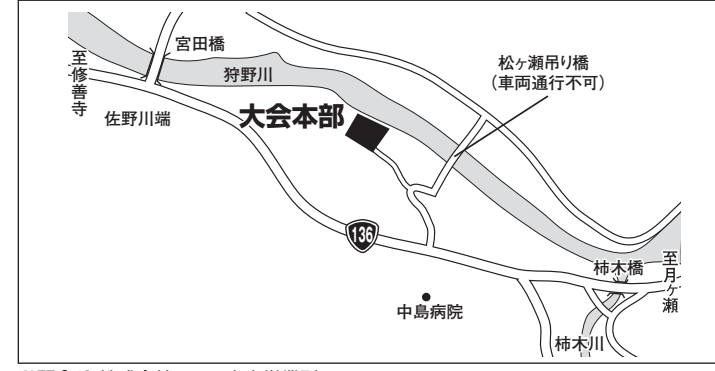

お問合せ:株式会社シマノ東京営業所
 〒143-0013 東京都大田区大森南1-17-17 TEL.(03)3744-5656

関西C大会 8月30日(日)開催 予備日なしで中止 吉野川(奈良県)
 ■定員:150名 ●受付時間 6:30~6:45
 ●第1回戦 8:00~11:00 第2回戦 12:00~14:00

お問合せ:株式会社シマノ大阪営業所
 〒590-8577 大阪府堺市堺区老松町3-77 TEL.(072)223-3920

中部A大会 6月13日(土)開催 予備日6月20日(土) 巴川(愛知県)
中部B大会 6月14日(日)開催 予備日6月21日(日) 巴川(愛知県)
 ■定員各150名 ●受付時間 5:00~5:30 ●第1回戦 6:30~9:30 第2回戦 10:30~12:30

お問合せ:株式会社シマノ名古屋営業所
 〒454-0012 愛知県名古屋市中川区尾頭橋2-6-21 TEL.(052)331-8666

中四国B大会 6月13日(土)開催 予備日6月20日(土) 太田川(広島県)
 ■定員:100名 ●受付時間 6:00~6:30
 ●第1回戦 7:00~10:00 第2回戦 12:00~14:00

お問合せ:株式会社シマノ中四国営業所
 〒700-0941 岡山県岡山市南区青江6-6-18 TEL.(086)264-6100

東海B大会 6月21日(日)開催 予備日6月28日(日) 狩野川(松ヶ瀬地区)(静岡県)
 ■定員:100名 ●受付時間 5:00~5:30
 ●第1回戦 6:30~9:30 第2回戦 10:30~12:30

お問合せ:株式会社シマノ東京営業所
 〒143-0013 東京都大田区大森南1-17-17 TEL.(03)3744-5656