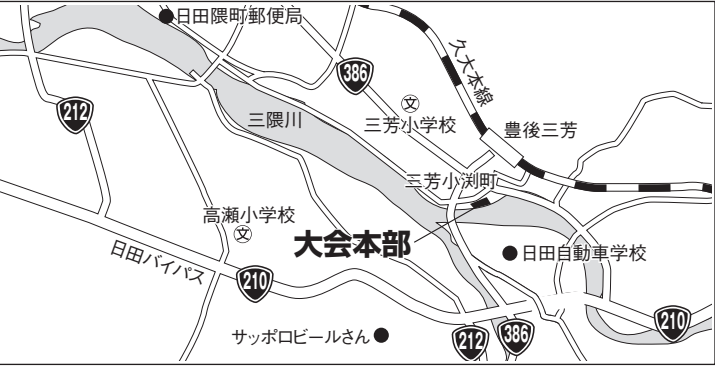

2020 シマノジャパンカップ 鮎釣り選手権地区大会 会場案内図

南東北大会 7月11日(土)開催 予備日なしで中止 小国川(山形県)
 ■定員:200名 ●受付時間 5:20~5:50
 ●第1回戦 7:00~10:00 第2回戦 11:00~13:00

お問合せ:株式会社シマノ埼玉営業所
 〒362-0043 埼玉県上尾市西宮下3-194-1 TEL.(048)772-6662

中部C大会 6月27日(土)開催 予備日7月4日(土) 白川(岐阜県)
中部D大会 6月28日(日)開催 予備日7月5日(日) 白川(岐阜県)
 ■定員各200名 ●受付時間 5:00~5:30 ●第1回戦 6:30~9:30 第2回戦 10:30~12:30

お問合せ:株式会社シマノ名古屋営業所
 〒454-0012 愛知県名古屋市中川区尾頭橋2-6-21 TEL.(052)331-8666

九州大会 6月6日(土)開催 予備日6月20日(土) 三隈川(大分県)
 ■定員:100名 ●受付時間 6:30~7:00
 ●第1回戦 8:00~11:30 第2回戦 12:00~14:00

お問合せ:株式会社シマノ九州営業所
 〒841-0048 佐賀県鳥栖市藤木町4-6 TEL.(0942)83-1515

お問合せ:株式会社シマノ埼玉営業所
 〒362-0043 埼玉県上尾市西宮下3-194-1 TEL.(048)772-6662

関西A大会 6月6日(土)開催 予備日なしで中止 日高川(和歌山県)
 ■定員:150名 ●受付時間 6:30~6:45
 ●第1回戦 8:00~11:00 第2回戦 12:00~14:00

お問合せ:株式会社シマノ大阪営業所
 〒590-8577 大阪府堺市堺区老松町3-77 TEL.(072)223-3920