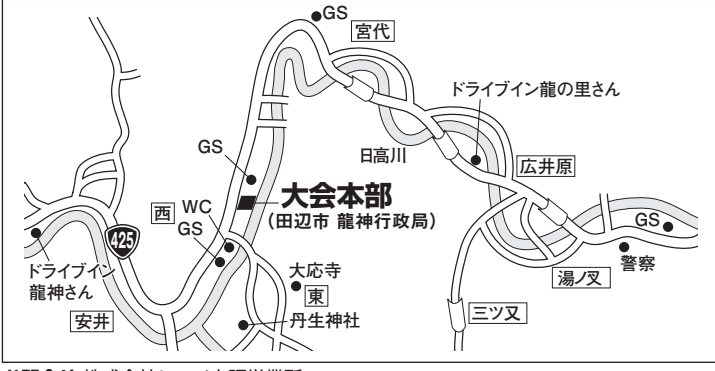

北陸大会 7月18日(土)開催 予備日8月1日(土) 九頭竜川・勝山(福井県)
 ■定員:150名 ●受付時間 5:00~5:30
 ●第1回戦 6:30~9:30 第2回戦 10:30~12:30

お問合せ:株式会社シマノ名古屋営業所
 〒454-0012 愛知県名古屋市中川区尾頭橋2-6-21 TEL.(052)331-8666

北関東大会 6月20日(土)開催 予備日6月27日(土) 那珂川(栃木県)
 ■定員:350名 ●受付時間 5:00~5:50
 ●第1回戦 7:00~10:00 第2回戦 11:30~13:30

お問合せ:株式会社シマノ埼玉営業所
 〒362-0043 埼玉県上尾市西宮下3-194-1 TEL.(048)772-6662

関西A大会 6月6日(土)開催 予備日なしで中止 日高川(和歌山県)
 ■定員:150名 ●受付時間 6:30~6:45
 ●第1回戦 8:00~11:00 第2回戦 12:00~14:00

お問合せ:株式会社シマノ大阪営業所
 〒590-8577 大阪府堺市堺区老松町3-77 TEL.(072)223-3920

北東北大会 9月5日(土)開催 予備日なしで中止 松木内川(秋田県)
 ■定員:150名 ●受付時間 5:20~5:50
 ●第1回戦 7:00~10:00 第2回戦 11:00~13:00

お問合せ:株式会社シマノ埼玉営業所
 〒362-0043 埼玉県上尾市西宮下3-194-1 TEL.(048)772-6662

関西B大会 7月18日(土)開催 予備日なしで中止 上桂川(京都府)
 ■定員:120名 ●受付時間 5:30~5:45
 ●第1回戦 7:00~10:00 第2回戦 11:00~13:00