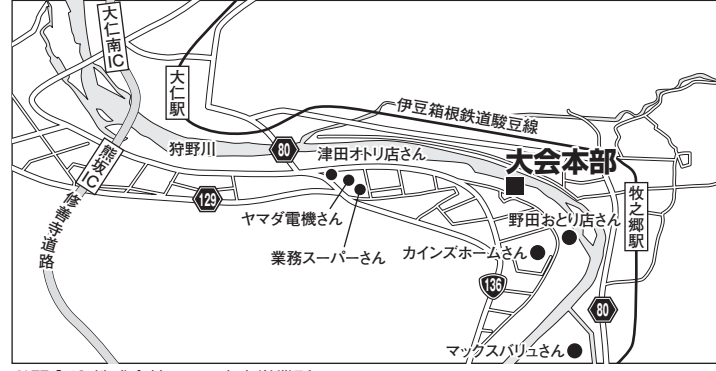

北東北大会 9月5日(土)開催 予備日なしで中止 松木内川(秋田県)
 ■定員:150名 ●受付時間 5:20~5:50
 ●第1回戦 7:00~10:00 第2回戦 11:00~13:00

お問合せ:株式会社シマノ埼玉営業所
 〒362-0043 埼玉県上尾市西宮下3-194-1 TEL.(048)772-6662

関西B大会 7月18日(土)開催 予備日なしで中止 上桂川(京都府)
 ■定員:120名 ●受付時間 5:30~5:45
 ●第1回戦 7:00~10:00 第2回戦 11:00~13:00

お問合せ:株式会社シマノ大阪営業所
 〒590-8577 大阪府堺市堺区老松町3-77 TEL.(072)223-3920

関東A大会 7月4日(土)開催 予備日7月18日(土) 相模川(神奈川県)
関東B大会 7月5日(日)開催 予備日7月19日(日) 相模川(神奈川県)
 ■定員各150名 ●受付時間 5:10~5:50 ●第1回戦 7:00~10:00 第2回戦 11:30~13:30

お問合せ:株式会社シマノ東京営業所
 〒143-0013 東京都大田区大森南1-17-17 TEL.(03)3744-5656

中四国A大会 6月7日(日)開催 予備日6月27日(土) 仁淀川(高知県)
 ■定員:130名 ●受付時間 6:00~6:30
 ●第1回戦 7:00~10:00 第2回戦 12:00~14:00

お問合せ:株式会社シマノ中四国営業所
 〒700-0941 岡山県岡山市南区青江6-6-18 TEL.(086)264-6100

東海A大会 6月20日(土)開催 予備日6月27日(土) 狩野川(松下地区)(静岡県)
 ■定員:120名 ●受付時間 5:00~5:30
 ●第1回戦 6:30~9:30 第2回戦 10:30~12:30

お問合せ:株式会社シマノ東京営業所
 〒143-0013 東京都大田区大森南1-17-17 TEL.(03)3744-5656

関西C大会 8月30日(日)開催 予備日なしで中止 吉野川(奈良県)
 ■定員:150名 ●受付時間 6:30~6:45
 ●第1回戦 8:00~11:00 第2回戦 12:00~14:00

お問合せ:株式会社シマノ大阪営業所
 〒590-8577 大阪府堺市堺区老松町3-77 TEL.(072)223-3920