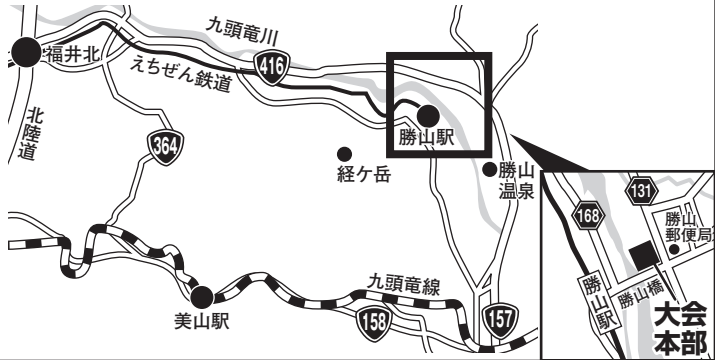

お問合せ:株式会社シマノ名古屋営業所
〒454-0012 愛知県名古屋市中川区尾頭橋2-6-21 TEL.(052)331-8666

北関東大会 6月20日(土)開催 予備日6月27日(土) 那珂川(栃木県)
■定員:350名 ●受付時間 5:00~5:50
●第1回戦 7:00~10:00 第2回戦 11:30~13:30