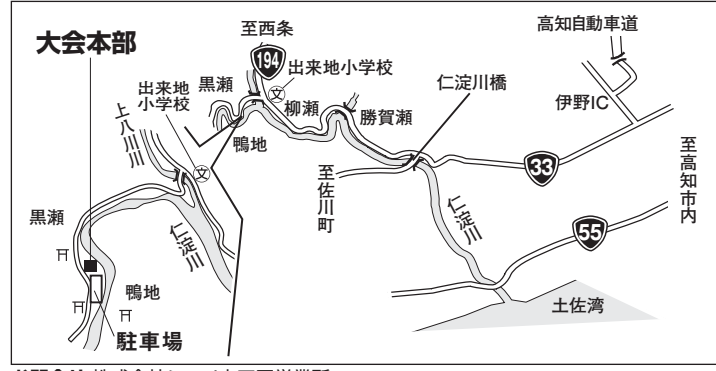

お問合せ:株式会社シマノ中四国営業所
〒700-0941 岡山県岡山市南区青江6-6-18 TEL.(086)264-6100

東海A大会 6月20日(土)開催 予備日6月27日(土) 狩野川(松下地区)(静岡県)
■定員:120名 ●受付時間 5:00~5:30
●第1回戦 6:30~9:30 第2回戦 10:30~12:30