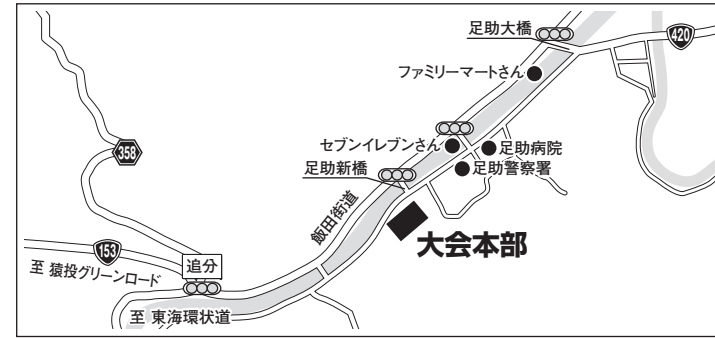

お問合せ:株式会社シマノ名古屋営業所
〒454-0012 愛知県名古屋市中川区尾頭橋2-6-21 TEL.(052)331-8666

中四国B大会 6月13日(土)開催 予備日6月20日(土) 太田川(広島県)
■定員:100名 ●受付時間 6:00~6:30
●第1回戦 7:00~10:00 第2回戦 12:00~14:00