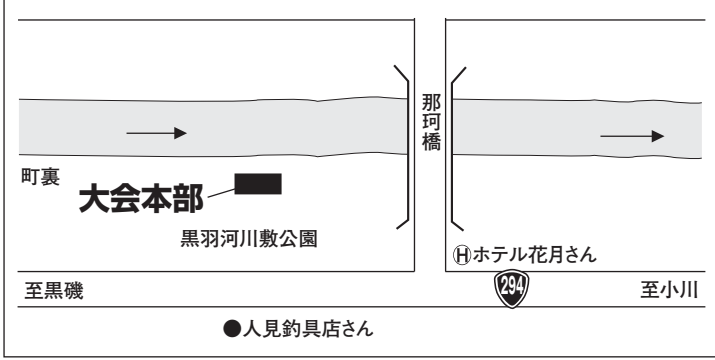

お問合せ:株式会社シマノ埼玉営業所
〒362-0043 埼玉県上尾市西宮下3-194-1 TEL.(048)772-6662

関西A大会 6月6日(土)開催 予備日なしで中止 日高川(和歌山県)
■定員:150名 ●受付時間 6:30~6:45
●第1回戦 8:00~11:00 第2回戦 12:00~14:00