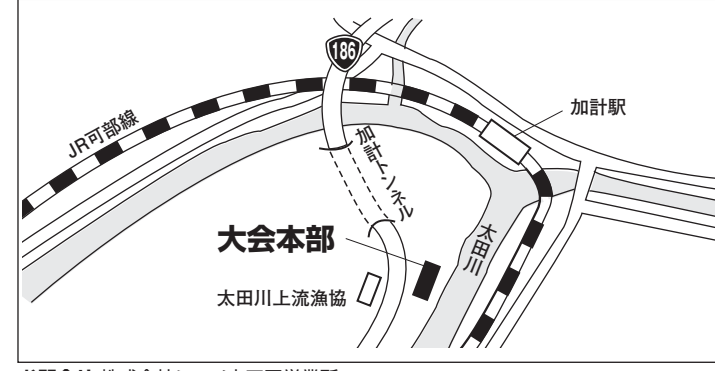

お問合せ:株式会社シマノ東京営業所
 〒143-0013 東京都大田区大森南1-17-17 TEL.(03)3744-5656

関西C大会 8月30日(日)開催 予備日なしで中止 吉野川(奈良県)
 ■定員:150名 ●受付時間 6:30~6:45
 ●第1回戦 8:00~11:00 第2回戦 12:00~14:00

お問合せ:株式会社シマノ大阪営業所
 〒590-8577 大阪府堺市堺区老松町3-77 TEL.(072)223-3920

中部A大会 6月13日(土)開催 予備日6月20日(土) 巴川(愛知県)
中部B大会 6月14日(日)開催 予備日6月21日(日) 巴川(愛知県)
 ■定員各150名 ●受付時間 5:00~5:30 ●第1回戦 6:30~9:30 第2回戦 10:30~12:30

お問合せ:株式会社シマノ名古屋営業所
 〒454-0012 愛知県名古屋市中川区尾頭橋2-6-21 TEL.(052)331-8666

中四国B大会 6月13日(土)開催 予備日6月20日(土) 太田川(広島県)
 ■定員:100名 ●受付時間 6:00~6:30
 ●第1回戦 7:00~10:00 第2回戦 12:00~14:00